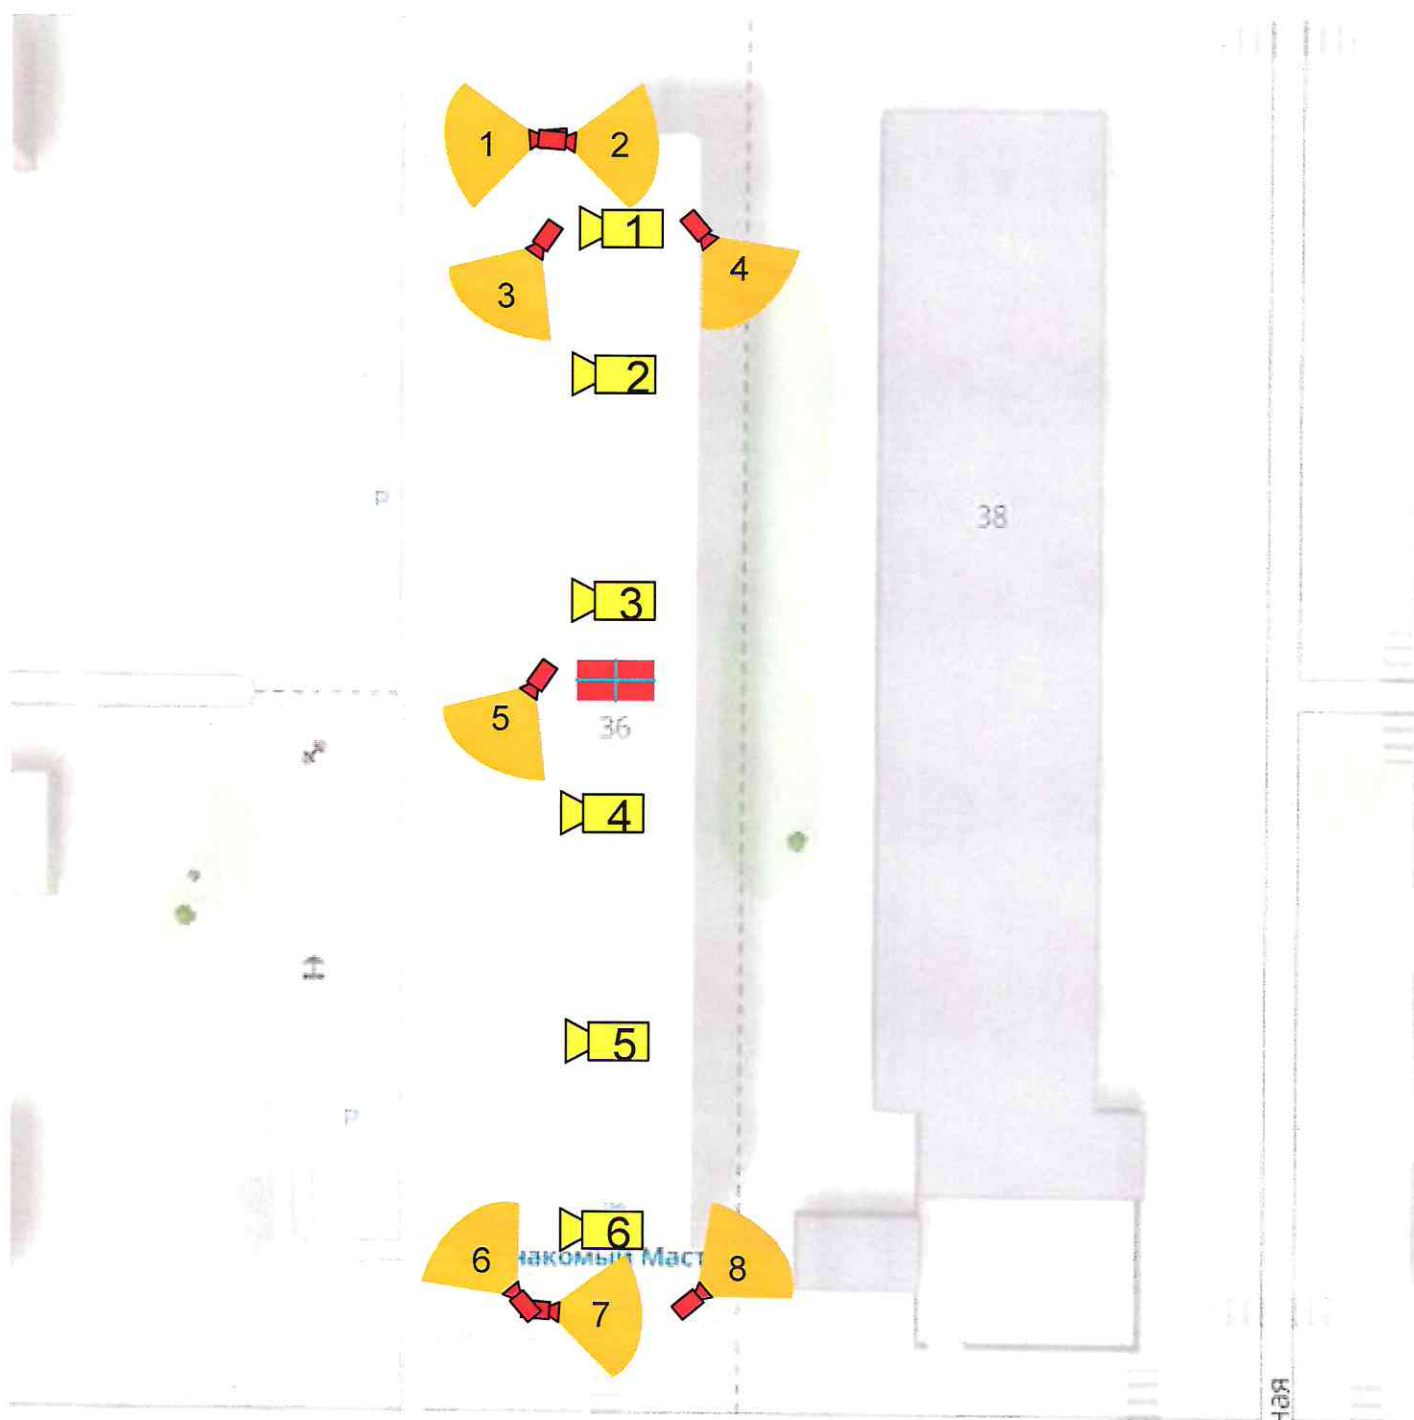

Схема размещения камер ул. Транспортная, д. 36

Условные обозначения

- Уличные (внешние) камеры

- подъездные (внутренние) камеры

- Телекоммуникационный шкаф 6U с оборудованием в подвале

Схема размещения камер ул. Транспортная, д. 36

- Место крепления внешней камеры

- Место крепления кабельной линии

Схема размещения камер ул. Транспортная, д. 36

● - Место крепления внешней камеры — - Место крепления кабельной линии

Схема размещения камер ул. Транспортная, д. 36

● - Место крепления внешней камеры

— - Место крепления кабельной линии

Схема размещения камер ул. Транспортная, д. 36

● - Место крепления внешней камеры

— - Место крепления кабельной линии

Схема размещения камер ул. Транспортная, д. 36

● - Место крепления внешней камеры

— - Место крепления кабельной линии

Схема размещения камер ул. Транспортная, д. 36

● - Место крепления внутренней камеры

— - Место крепления кабельной линии